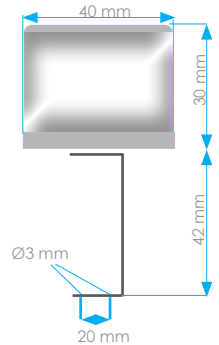

Type / Product description

Portée
Visibility

Intensité lumineuse
Lighting intensity

Conso.
Cons.

Dimensions
Dimensions

Poids
Weight

Réf.
Ref.

	Tricolore - Mouillage Tricolor with anchor	1 & 2 MN 1 & 2 NM	> 1,1 Candela	1,8 W	H 30 + 42 mm Ø 40 mm	70 + 15 g	00094
	Tricolore - tête de mât Tricolor	1 & 2 MN 1 & 2 NM	> 1,1 Candela	1,7 W	H 30 + 42 mm Ø 40 mm	45 + 15 g	00085
	Mouillage - Blanc 360° Anchor - White 360°	2 MN 2 NM	> 5,4 Candela	1,8 W	H 30 + 42 mm Ø 40 mm	45 + 15 g	00093