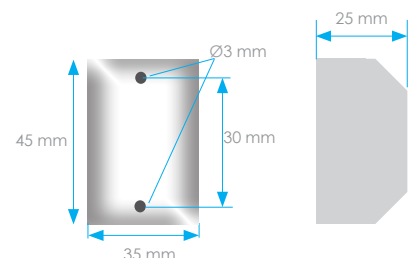

Portée
Visibility

Intensité lumineuse
Lighting intensity

Conso.
Cons.

Dimensions
Dimensions

Poids
Weight

Réf.
Ref.

	Tricolore - Mouillage Tricolor with anchor	1 & 2 MN 1 & 2 NM	> 1,1 Candela	1,8 W	H 30 + 42 mm Ø 40 mm	70 + 15 g	00094
	Tricolore - tête de mât Tricolor	1 & 2 MN 1 & 2 NM	> 1,1 Candela	1,7 W	H 30 + 42 mm Ø 40 mm	45 + 15 g	00085
	Mouillage - Blanc 360° Anchor - White 360°	2 MN 2 NM	> 5,4 Candela	1,8 W	H 30 + 42 mm Ø 40 mm	45 + 15 g	00093

Conso.
Cons.

Dimensions
Dimensions

Poids
Weight

Réf.
Ref.

	Babord (Rouge 112,5°) Port (Red 112,5°)	1 MN 1 NM	> 1,1 Candela	0,6 W	H 30 + 42 mm Ø 40 mm	50 + 15 g	00133
	Tribord (Vert 112,5°) Starboard (Green 112,5°)	1 MN 1 NM	> 1,1 Candela	0,6 W	H 30 + 42 mm Ø 40 mm	50 + 15 g	00134
	Poupe (Blanc 135°) Stern (White 135°)	2 MN 2 NM	> 5,4 Candela	0,6 W	H 30 + 42 mm Ø 40 mm	50 + 15 g	00135
	Poupe & babord (Blanc 135°/Rouge 112,5°) Stern & Port (White 135°/Red 112,5°)	2 & 1 MN 2 & 1 NM	> 1,1 Candela	1,2 W	H 30 + 42 mm Ø 40 mm	50 + 15 g	00136

Feu de hune **TINY HUNE 225°** / Mast light **TINY MAST 225°**

Livré avec 15 mètres de câble

Supplied with 15 meters of cable.

Type / Product description

Portée
Visibility

Intensité lumineuse
Lighting intensity

Conso.
Cons.

Dimensions
Dimensions

Poids
Weight

Réf.
Ref.

	Tiny Hune 225° Tiny Mast Light 225°	2 MN 2 NM	> 5,4 Candela	1,2 W	45 x 35 x 27 mm	60 g	00086
	Tiny Hune 225° Tiny Mast Light 225°	3 MN 3 NM	> 15 Candela	2,4 W	45 x 35 x 27 mm	60 g	00087